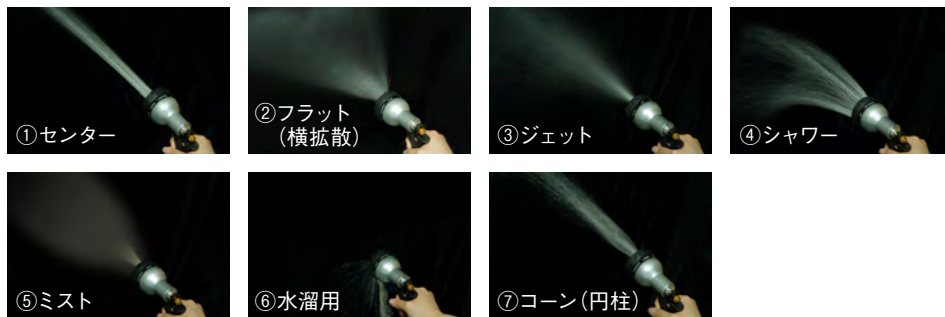

LN-3型レバーノズル

水の出方を用途に合わせた7パターンから選んで使えます。

「コロコロガイド」が左右に転がり、ホースに手をそえずに巻取り可能。

簡単な構造で機械的なトラブルの心配がなく、万一、ホースが重なる場合もガイドローラーを軽く動かすことで巻乱れを解消します。

ノズルをスッキリ収納!

使用后、本体持手部にレバーノズルが引掛けられます。

⚠️ ご注意

●蛇腹ホースの上を車で通過したり、重量物を載せないようご注意ください。ホースが潰れて変形すると、元の形状に戻すことができません。