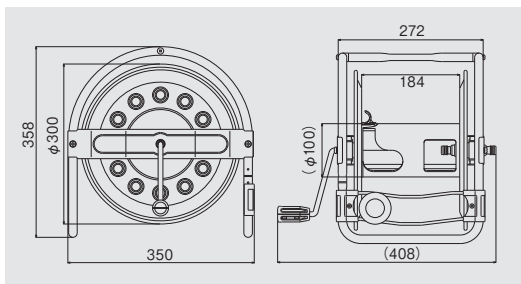

ホース仕様／外径φ16×内径φ9.6ステンレスホース×15m
 耐圧／0.4MPa
 摘要／LN-3型レバーノズル、ノズルコネクター 1個、ホースバンド1個
 外径φ20×内径φ15防藻ホース1m
 質量／5.5kg

□20mタイプ

型式 **SSD-20J** 標準価格 **44,000**円(税抜40,000円)

JANコード 49-30510-41973-2

ホース仕様／外径φ16×内径φ9.6ステンレスホース×20m
 耐圧／0.4MPa
 摘要／LN-3型レバーノズル、ノズルコネクター 1個、ホースバンド1個
 外径φ20×内径φ15防藻ホース1m
 質量／6.3kg

LN-3型レバーノズル

水の出方を用途に合わせた7パターンから選んで使えます。

「コロコロガイド」が左右に転がり、ホースに手をそえずに巻取り可能。

簡単な構造で機械的なトラブルの心配がなく、万一、ホースが重なる場合もガイドローラーを軽く動かすことで巻乱れを解消します。

ノズルをスッキリ収納!

使用后、本体持手部にレバーノズルが引掛けられます。

⚠️ ご注意

●蛇腹ホースの上を車で通過したり、重量物を載せないようご注意ください。ホースが潰れて変形すると、元の形状に戻すことができません。