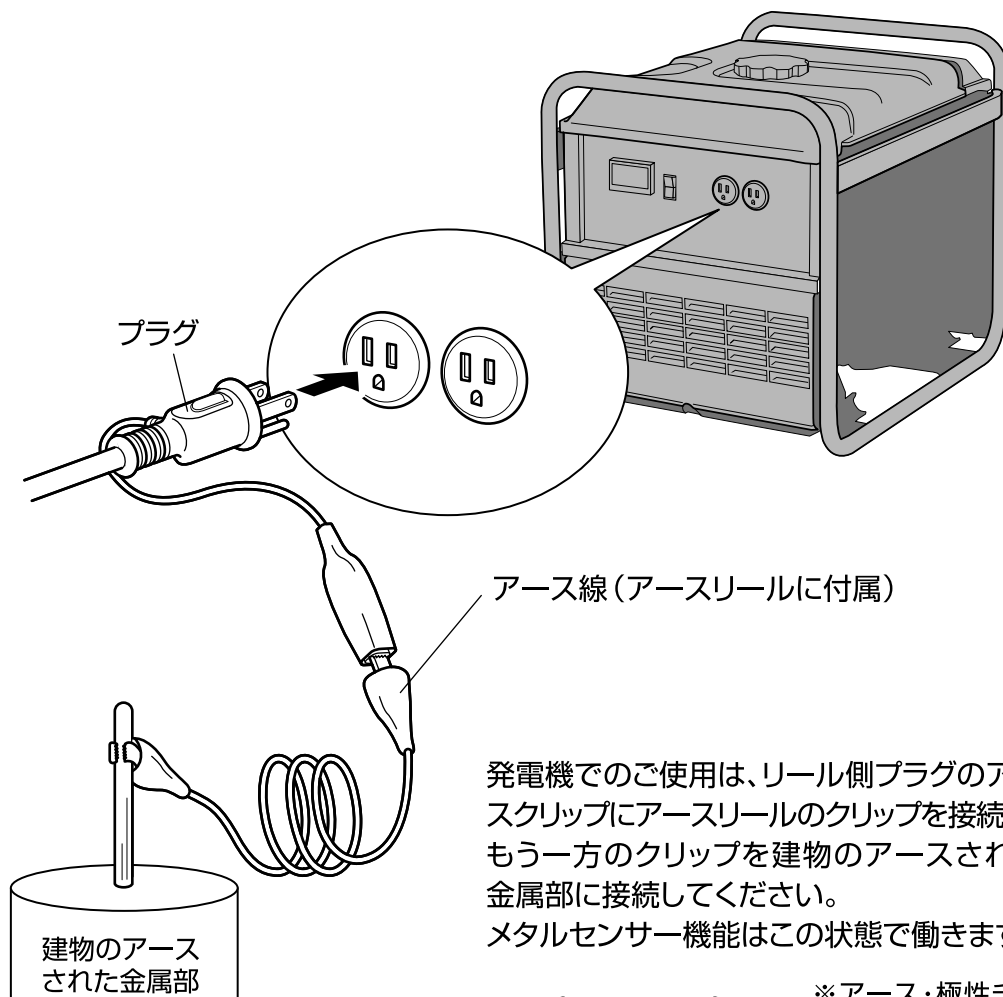

メタルセンサーリール 発電機からのアースの取り方について

アース・極性チェックランプ

※アース・極性チェックランプが点灯しない場合がありますが、メタルセンサー機能は働きます。

■お問い合わせ

発売元 **株式会社ハタヤリミテッド** 製造元 **株式会社 畑屋製作所**

顧客サービスデスク フリーダイヤル  0120-686-888  ホームページ <http://www.hataya.jp>