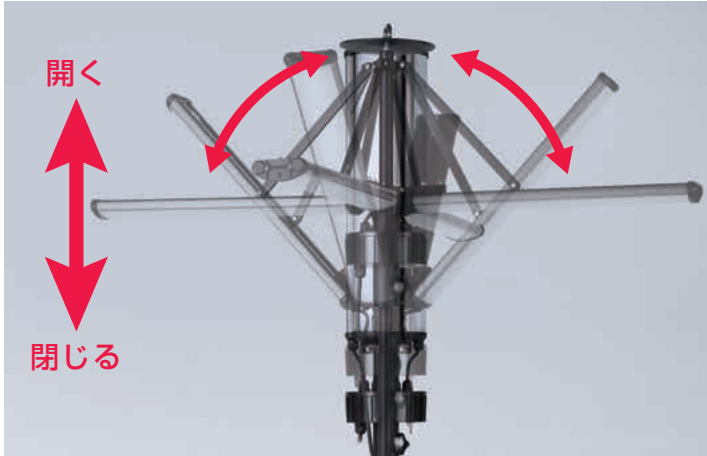

LED FOLDING LIGHT

HATAYA

新製品

屋外用

PS
E

240W

LED フォールディングライト

360度から直下まで照射方向を自由に調整できます

固有エネルギー消費効率100Lm/W

240W LED (60W×4本)

明るさ 合計24,000 Lm(ルーメン)

色温度 5,000 K (昼白色)

360度から直下まで

照射方向を自由に調整

雨中でも安心の安全構造

屋外用防雨型

防塵・防水
IP65

収納・持ち運びに便利!
灯体+三脚スタンド用
収納ケース付

※LLFL-240K型のみ

LED FOLDING LIGHT

HATAYA LED FOLDING LIGHT

LEDフォールディングライト

用途に合わせて照射角度を自在に調整できる！！

灯体を閉じた場合

灯体を全て開いた場合

例えば **360度照明に**

360度均一照射します。広範囲を明るく照らします。

例えば **直下照明に**

光が周囲に広がらず、ピンポイントで照らせるので住宅地での夜間工事など近隣に迷惑をかけません。

消費電力 **240W**

全光束 **24000**ルーメン

色温度 **5000K** 昼白色