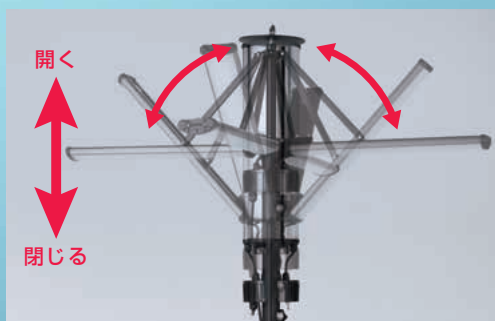

LED FOLDING LIGHT

HATAYA

新製品

屋外用

PS
E

240W

LED フォールディングライト

360度から直下まで照射方向を自由に調整できます

固有エネルギー消費効率100Lm/W

240W LED (60W×4本)

明るさ 合計24,000 Lm(ルーメン)

色温度 5,000 K (昼白色)

360度から直下まで

照射方向を自由に調整

雨中でも安心の安全構造

屋外用防雨型

防塵・防水
IP65

収納・持ち運びに便利!
灯体+三脚スタンド用
収納ケース付

※LLFL-240K型のみ

LED FOLDING LIGHT

HATAYA LED FOLDING LIGHT

LEDフォールディングライト

用途に合わせて照射角度を自在に調整できる！！

灯体を閉じた場合