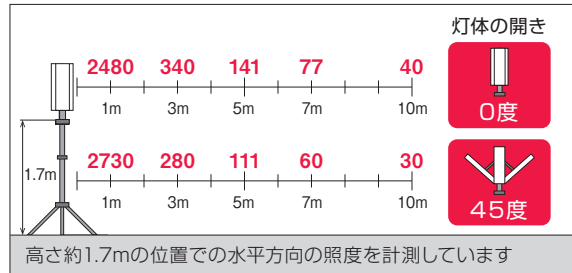

■照度表(水平照度)

■仕様表

型 式	電線仕様		照明装置	定 格 (電圧・消費電力 周波数)	摘 要	三脚 取付部 寸法	質 量 (kg)	梱 包 (台)	標準価格 (円)	JANコード				
	長さ(m)	種別・太さ(mm)・芯数(C)												
LLF-240K (灯体のみ)	5	VCT 0.75 × 3 2P/2P接地付兼用プラグ付	240W 高輝度LED	100V・240W 50/60Hz兼用	灯体のみ	φ27	10	1	120,000	35117-9				
LLFL-240K (三脚セット)											CPL-3型レンカスタンド付 (灯体+三脚収納ケース)	14	142,000	35118-6

HATAYA JANコード 49-30510

- ●電源電圧はAC100Vの±10%の範囲内(90~110V)の安定した電源を使用してください。
- ●発電機を使用する場合はインバーター式を使用してください。
- ●LED光源にはばらつきがあるため、LED光源毎に発光色・明るさが若干異なる場合があります。
- ●本製品は仮設用です。施設照明用途には使用しないでください。

三脚スタンド

HATAYA JANコード 49-30510

型 式	仕 様	耐荷重 (kg)	質 量 (kg)	梱 包 (台)	標準価格 (円)	JANコード
CPL-3	伸縮寸法1,230mm / 伸長寸法1,970mm	15	4.0	1	22,000	32138-7

安全に関するご注意

ご使用前に、取り扱い説明書をよくお読みいただいた上で、正しくお取り扱いください。

※仕様は品質向上のため、予告なしに変更する場合があります。※上記価格に消費税は含まれておりません。

株式会社 **ハタヤリミテッド** 株式会社 **畑屋製作所**

ハタヤリミテッド本社 / 名古屋市中区大須四丁目10番90号 〒460-0011 TEL(052)261-3821(代)
畑屋製作所本社工場 / 名古屋市長区瑞穂区浮島町12番24号 〒467-0854 TEL(052)692-7211(代)
岐阜工場 / 岐阜県瑞穂市十八条586番3 〒501-0314 TEL(058)328-5700(代)
●東京支社 ●大阪支社 ●仙台支店 ●北関東支店 ●名古屋支店
●広島支店 ●福岡支店 ●札幌営業所 ●新潟営業所 ●岐阜物流センター
■関連会社

ハタヤオーケーエス株式会社 東京都大田区昭和島一丁目1番5号 〒143-0004

松栄興産 株式会社 名古屋市長区瑞穂区浮島町12番24号 〒467-0854

顧客サービスデスク **0120-686-888** (通話料無料) ホームページ <https://www.hataya.jp>