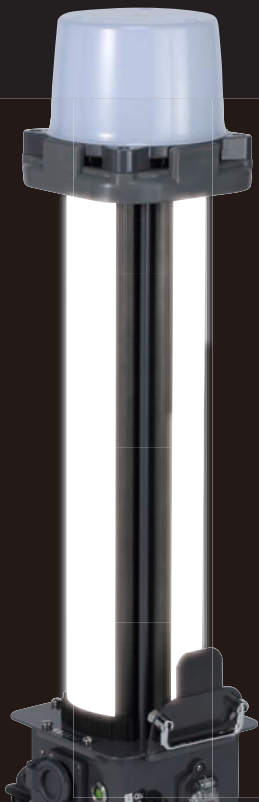

主LED灯180W

合計 **18000**Lm

+

上部灯20W

2000Lm

全点灯

合計 **20000**Lm