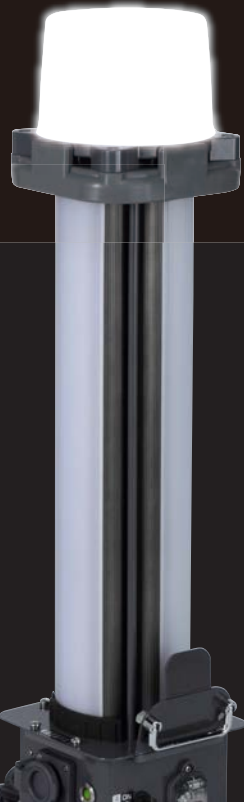

主LED灯180W

合計 **18000**Lm

+

上部灯20W

2000Lm

全点灯

合計 **20000**Lm