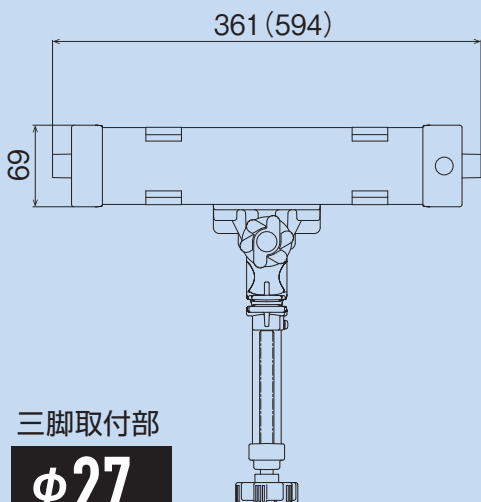

【灯体部】 ()内はSSL-12型の寸法です

正面

側面

三脚取付部

φ27

【ソーラーパネル部】 ()内はSSL-12型の寸法です

正面

側面

背面

三脚取付部

φ20