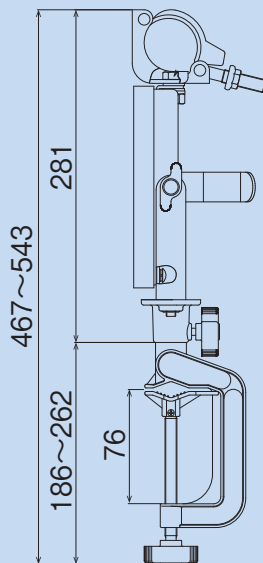

【灯体部】 ()内はSSL-12型の寸法です

正面

側面

三脚取付部

φ27

【ソーラーパネル部】 ()内はSSL-12型の寸法です

正面

側面

背面

三脚取付部

φ20