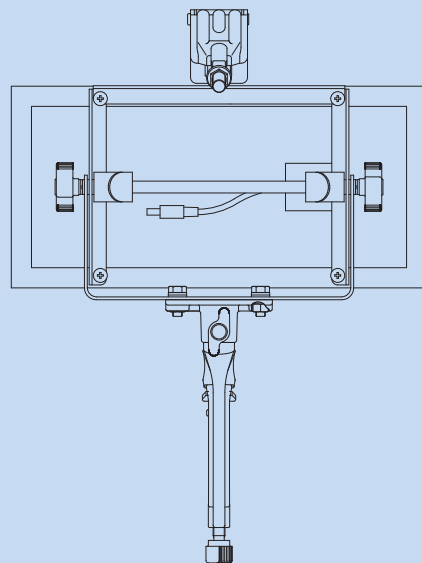

【灯体部】 ()内はSSL-12型の寸法です

正面

側面

三脚取付部

φ27

【ソーラーパネル部】 ()内はSSL-12型の寸法です

正面

側面

背面

三脚取付部

φ20