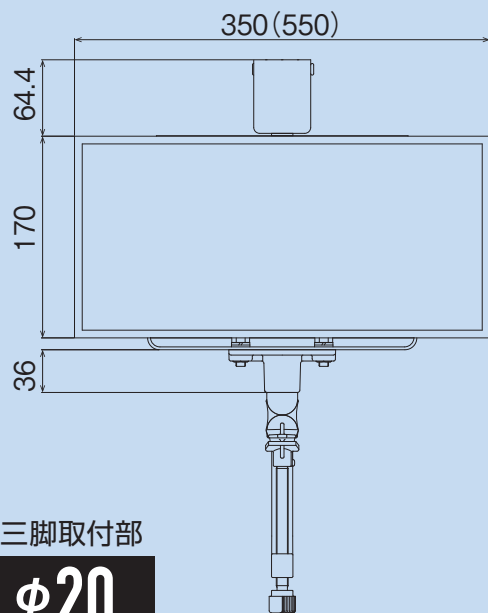

【灯体部】 ()内はSSL-12型の寸法です

正面

側面

三脚取付部

φ27

【ソーラーパネル部】 ()内はSSL-12型の寸法です

正面

側面

背面

三脚取付部

φ20