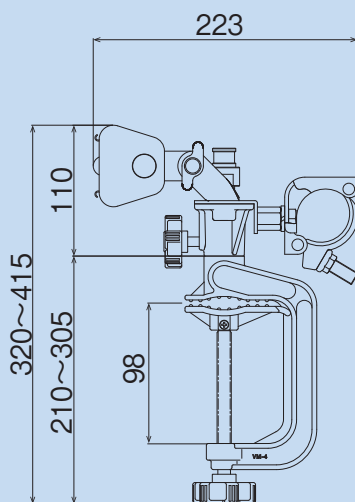

【灯体部】 ()内はSSL-12型の寸法です

正面

側面

三脚取付部

φ27

【ソーラーパネル部】 ()内はSSL-12型の寸法です

正面

側面

背面

三脚取付部

φ20