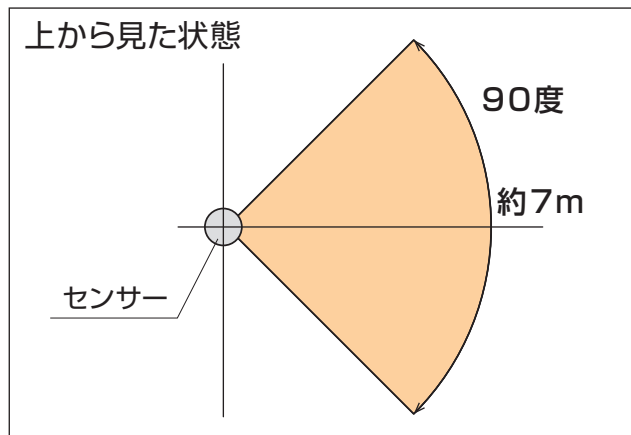

センサー検知範囲 (効果的な動作温度 / 5~35度)

ご注意

検知範囲の参考値として、実際に灯体取り付け後、検知範囲の確認を行ってください。