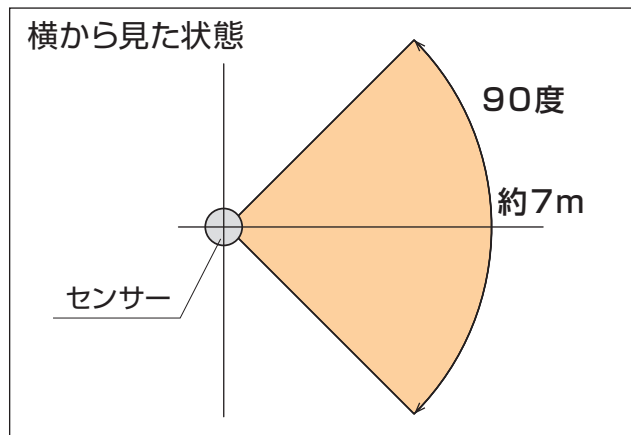

センサー検知範囲 (効果的な動作温度 / 5~35度)

ご注意

検知範囲の参考値として、実際に灯体取り付け後、検知範囲の確認を行ってください。