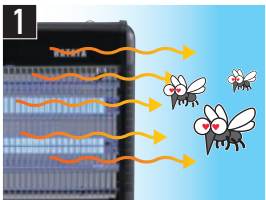

内部の電撃格子に触れると

高電圧で

いやな蚊や虫を駆除します。

省エネ・長寿命

LED
光源採用

紫外線に近い波長域

誘虫効果が高い
大型業務用
タイプ

吊り下げ設置
専用タイプ
吊下用チェーン付属

1 近紫外線で誘引

蚊や虫が好む紫外線に近い波長域の光源で誘引します。

2 高電圧で感電

光に近づいた蚊や虫が本体内部の電撃格子に触れると感電、駆除します。

3 溜まった死骸を廃棄

虫受けトレイに溜まった死骸を廃棄し、電撃格子の清掃をしてください。

■寸法

型式 / **DGK-1P** 14,800円(標準価格)
JANコード 49-30510-32512-5