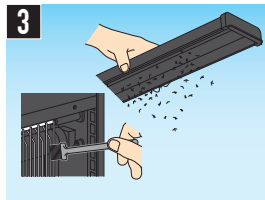

内部の電撃格子に触れると

高電圧で

いやな蚊や虫を駆除します。

省エネ・長寿命

LED
光源採用

紫外線に近い波長域

誘虫効果が高い
大型業務用
タイプ

吊り下げ設置
専用タイプ
吊下用チェーン付属

1 近紫外線で誘引

蚊や虫が好む紫外線に近い波長域の光源で誘引します。

2 高電圧で感電

光に近づいた蚊や虫が本体内部の電撃格子に触れると感電、駆除します。

3 溜まった死骸を廃棄

虫受けトレイに溜まった死骸を廃棄し、電撃格子の清掃をしてください。

■寸法

型式 / **DGK-1P** 14,800円(標準価格)
JANコード 49-30510-32512-5