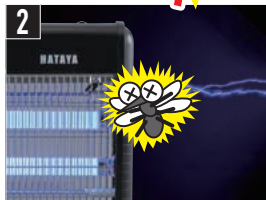

電撃!蚊牙ツと

電撃式殺虫器

光で誘引!

内部の電撃格子に触れると

高電圧で

いやな蚊や虫を

駆除

省エネ・長寿命

LED

光源採用

紫外線に近い波長域

薬剤不使用

HATAYA

誘虫効果が高い

大型業務用
タイプ

光で誘引

内部の電撃格子に触れると

高電圧で

いやな蚊や虫を駆除します。

省エネ・長寿命

LED
光源採用

紫外線に近い波長域

誘虫効果が高い
大型業務用
タイプ

吊り下げ設置
専用タイプ
吊下用チェーン付属

1 近紫外線で誘引

蚊や虫が好む紫外線に近い波長域の光源で誘引します。

2 高電圧で感電

光に近づいた蚊や虫が本体内部の電撃格子に触れると感電、駆除します。

3 溜まった死骸を廃棄

虫受けトレイに溜まった死骸を廃棄し、電撃格子の清掃をしてください。

■寸法

型式 / **DGK-1P** 14,800円(標準価格)
JANコード 49-30510-32512-5