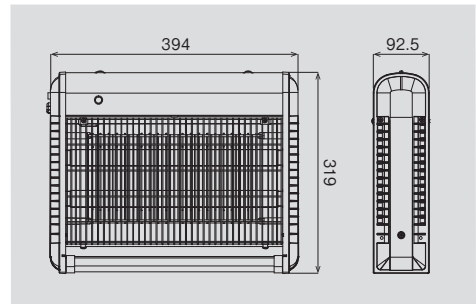

1 近紫外線で誘引

蚊や虫が好む紫外線に近い波長域の光源で誘引します。

2 高電圧で感電

光に近づいた蚊や虫が本体内部の電撃格子に触れると感電、駆除します。

3 溜まった死骸を廃棄

虫受けトレイに溜まった死骸を廃棄し、電撃格子の清掃をしてください。

■寸法

型式 / **DGK-1P** 14,800円(標準価格)
JANコード 49-30510-32512-5