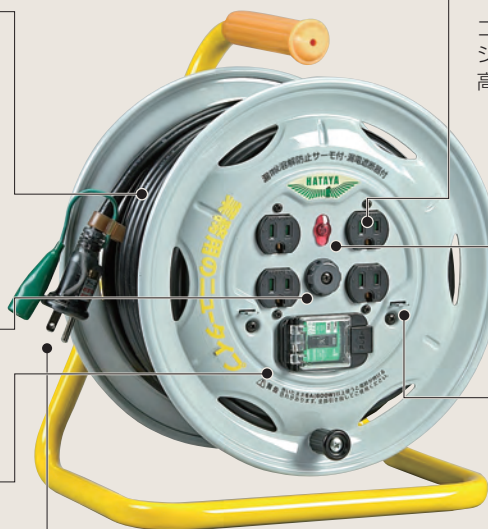

業務用戦力リール ■特長

電線の溶解・焼損事故を防ぐ
温度センサー付 手動復帰型

巻いたまま長時間使用したり、定格電流を超えて使用すると起こる電線の異常な温度上昇を感じ、コンセントへの給電をストップします。

⚠ 注意

温度センサーが作動したら、接続している機器のプラグを抜き、電線を全長引き出します。電線温度が下がり、復帰ボタンを押してパイロットランプが点灯したら再び使用できます。

●作業の安全性を高める
防塵シャッター付熱硬化性コンセント
 コンセントはホコリや塵をシャットアウトするシャッター付。また熱硬化性コンセントなので高負荷にも安心です。

●大きく確認しやすいパイロットランプ

●接地端子

BM-30K

●2P/2P接地付 コンセントの
 どちらにでも接続できるプラグ

※BM-PN20K、30K型はニュートビプラグ付

●ドラム固定栓

メンテナンス時はドライバー1本で着脱可能です。
 ※コードリール内部のメンテナンスは専門の知識、事業者資格など有する方、またはその責任者の指導を受けた方が行ってください。

●ワンタッチオープン式 保護カバー付漏電遮断器