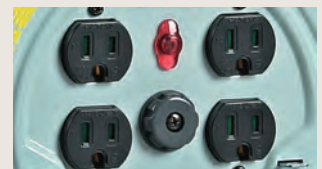

業務用戦力リール ■特長

電線の溶解・焼損事故を防ぐ
温度センサー付 手動復帰型

巻いたまま長時間使用したり、定格電流を超えて使用すると起こる電線の異常な温度上昇を感じ、コンセントへの給電をストップします。

⚠ 注意

温度センサーが作動したら、接続している機器のプラグを抜き、電線を全長引き出します。電線温度が下がり、復帰ボタンを押してパイロットランプが点灯したら再び使用できます。

●作業の安全性を高める
防塵シャッター付熱硬化性コンセント
 コンセントはホコリや塵をシャットアウトするシャッター付。また熱硬化性コンセントなので高負荷にも安心です。

●大きく確認しやすいパイロットランプ

●接地端子

BM-30K

●2P/2P接地付 コンセントの
 どちらにでも接続できるプラグ

※BM-PN20K、30K型はニュートビプラグ付

●ドラム固定栓

メンテナンス時はドライバー1本で着脱可能です。
 ※コードリール内部のメンテナンスは専門の知識、事業者資格など有する方、またはその責任者の指導を受けた方が行ってください。

●ワンタッチオープン式 保護カバー付漏電遮断器