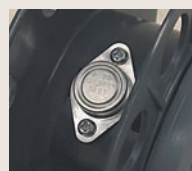

ホームリールは、コードを全て引き出してご使用ください。  
 警告 巻いたまま使用するとコードの溶解・焼損のおそれがあります。

このマークがついている機種には  
 コードの溶解・発火を防ぐ「温度センサー」を装備

※ご注文の際は本体色を指定してください(例):  
**MS-5-R(レッド)** ●定格電流は電線を巻いたままの状態で使用できる電流です。黄色マークまで引き出した状態では合計で許容電流(12A)まで使用できます。●名入れができます。詳しくは弊社までお問い合わせください。●\*印は受注生産品の為、多少納期がかかります。受注生産品の1ロット生産数・納期は、機種毎に異なります。弊社までお問い合わせください。