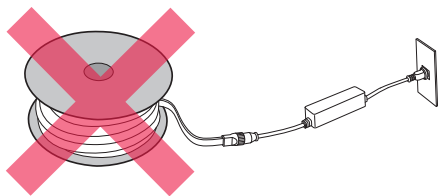

ご使用上の注意

- 連結点灯について ※連結点灯は組み合わせは自由ですが、最大連結数を超えないよう行ってください。

長短を組み合わせ、長さを自在に調整できます。

最大連結数	ハイクラス 100mまで	ベーシック 蓄光 リーズナブル 50mまで
	DC12V 20mまで	DC24V 40mまで

最大連結数が50mの場合

- 点灯時のご注意

焼損・火災の原因となるため
テープライト同士が**直接触れ合うように
重ねたり、束ねたり**して点灯しない。