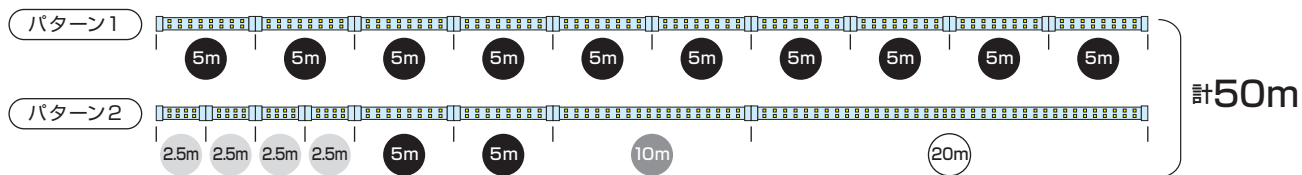

ご使用上の注意

- 連結点灯について ※連結点灯は組み合わせは自由ですが、最大連結数を超えないよう行ってください。

長短を組み合わせ、長さを自在に調整できます。

最大連結数	ハイクラス 100mまで	ベーシック 蓄光 リーズナブル 50mまで
	DC12V 20mまで	DC24V 40mまで

最大連結数が50mの場合

- 点灯時のご注意

焼損・火災の原因となるため
テープライト同士が**直接触れ合うように
重ねたり、束ねたり**して点灯しない。