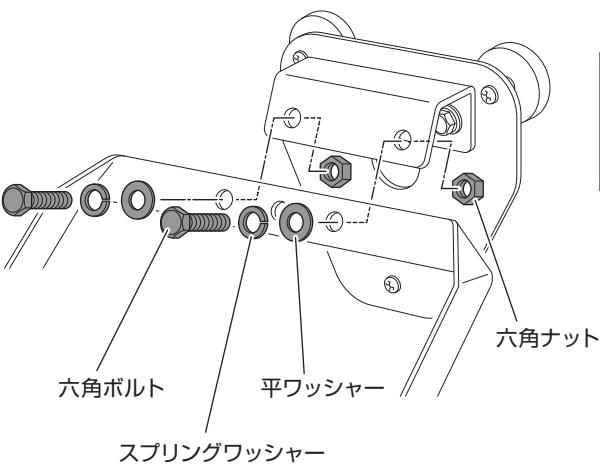

50W LEDケイ・ライト

マグネットセット

LWA-1M型

取扱
説明書

■対応機種
50W LEDケイ・ライト(LWA-50K型/LWA-50KHB型)

六角ボルト、スプリングワッシャー、平ワッシャー、六角ナットを左図のように取り付けてください。

- 取り付ける際は、落下しないよう十分に注意してください。
- 特に高所に取り付ける際は、万一の落下に備えて落下防止措置を施してください。

⚠注意