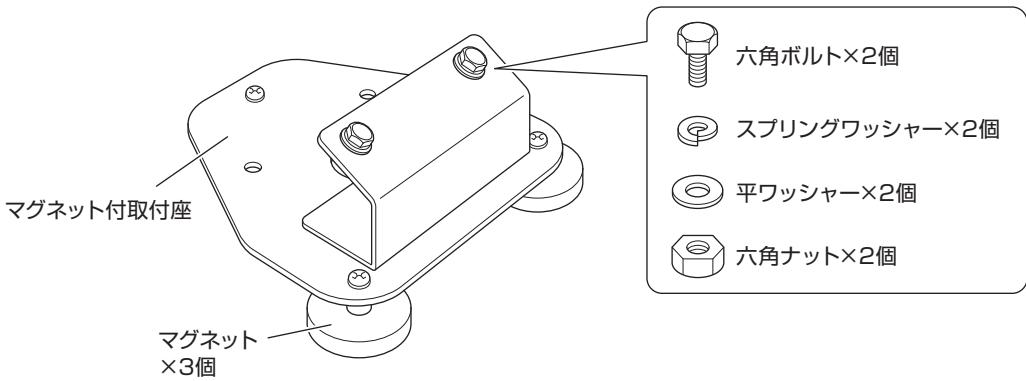

50W LEDケイ・ライト

マグネットセット

LWA-1M型

取扱
説明書

■対応機種
50W LEDケイ・ライト(LWA-50K型/LWA-50KHB型)

六角ボルト、スプリングワッシャー、平ワッシャー、六角ナットを左図のように取り付けてください。

- 取り付ける際は、落下しないよう十分に注意してください。
- 特に高所に取り付ける際は、万一の落下に備えて落下防止措置を施してください。

⚠注意

- マグネットに携帯電話、磁気カード、精密電子機器等は近づけない。磁力で破損のおそれがあります。
- ペースメーカー、電子医療機器等を装着されている方は十分に注意してご使用ください。
- 振動の激しい場所では使用しない。落下の原因となります。
- 無理な力を加えない。
- 平らな面に確実に固定できる場所で使用してください。
- 金属物に取り付ける際、指を挟まないよう注意してください。