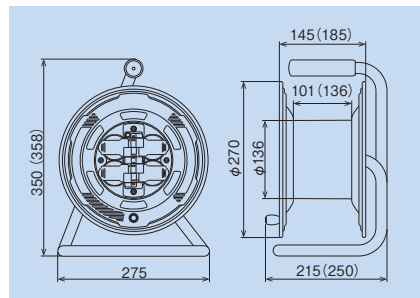

ふつうのプラグに取り付けるだけで防雨プラグに!!

- 防雨タイプのコンセントに対応します
- どんなプラグにも取り付けられます。(100V用)
- 取り付けが簡単で瞬時に防雨プラグに変身

■寸法図 ()内は50m型の寸法

■仕様表

型式	電線仕様		コンセント仕様		温度センサー	漏電遮断器	摘要	質量 (kg)	梱包 (台)	標準価格 (円)	JANコード
	長さ(m)	種別・太さ(mm)・心数(C)	定格	形状×個数							
●標準型											
SA-30	30	VCT 2.0 × 2	2P・15A・125V	㉑×4	-	-	屋外用	6.5	3	20,460 [税込]	20478-9
SA-30K		VCT 2.0 × 3	2P・15A・125V	㉑×4				7.3	3	26,400 [税込]	20479-6
SA-50K		50	VCT 2.0 × 3	2P・15A・125V 接地付				㉑×4	● (自動復帰)	10.9	2
●漏電遮断器付											
BA-30K	30	VCT 2.0 × 3	2P・15A・125V 接地付	㉑×4	-	地絡	屋外用	7.5	3	34,100 [税込]	20481-9
BA-50K	50				● (自動復帰)			11.1	2	48,400 [税込]	20482-6