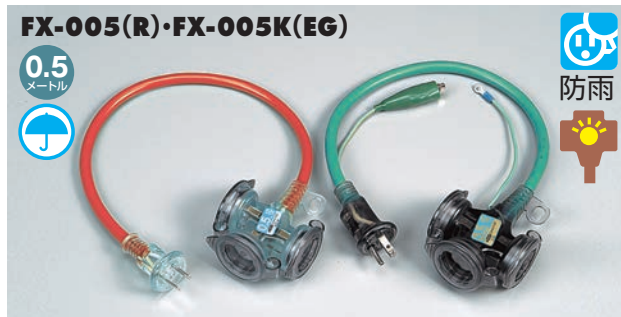

ショートタップ (0.5m)

☔ 屋外用

🏠 屋内用

特長アイコン
一覧

2P/2P接地付 兼用
ニュートビプラグ

コンセント防塵キャップ

ドラム空転止め
(ブレーキストッパー)

電源パイロットランプ

〈コンセント仕様〉

●…標準 ●…引掛け ●…抜止め

2P/2P接地付 兼用
フキュートビプラグ

防雨 コンセント防雨キャップ

温度センサー
(電線溶解防止機能)

接地端子

手近に身近に使い勝手バツグン!!

型 式	電線仕様			コンセント仕様		摘 要	質 量 (kg)	標準価格 (円)
	長 丈 (m)	種別・太さ (mmf)・心数 (C)	色	定 格	形状×個数			
●屋外用								
FX-005	0.5	ソフトVCT 2.0 × 2	●●●●	2P・15A・125V	Ⓜ×3	防雨	0.6	2,915
FX-005K		ソフトVCT 2.0 × 3	●●	2P・15A・125V 接地付	Ⓜ×3	防雨	0.6	4,345

● レッド (R) ● レモンイエロー (RY) ● グリーン (G) ● ブルー (B) ● イエロー (Y) ● アースグリーン (EG)

※ご注文の際は電線色を指定してください(例):FX-005-R(レッド) ●電線長はトリプルタップ、プラグ内収納長を含みます。

型 式	電線仕様			コンセント仕様		摘 要	質 量 (kg)	標準価格 (円)
	長 丈 (m)	種別・太さ (mmf)・心数 (C)	色	定 格	形状×個数			
●屋内用								
NX-005	0.5	ソフトVCT 2.0 × 2	●	2P・15A・125V	Ⓜ×3	回転	0.3	1,320
NX-005K		ソフトVCT 2.0 × 3	●	2P・15A・125V 接地付	Ⓜ×3	回転	0.5	3,080

● マスタードイエロー (Y) ● オレンジ (O) ●電線長はトリプルタップ、プラグ内収納長を含みます。

記載の価格は全て「税込み」表示です。