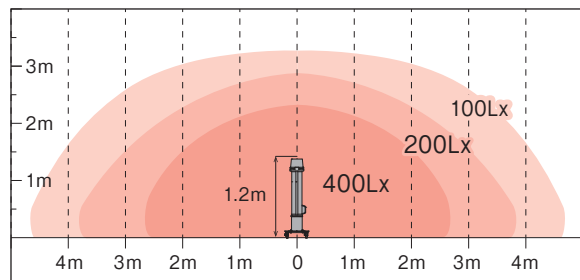

■照度表

■仕様表

型式	電線仕様		コンセント仕様		照明装置	定格 (電圧・消費電力 周波数)	質量 (kg)	梱包 (台)	標準価格 (円)	JANコード
	長さ(m)	種別・太さ(mm) ² ・心数(C)	定格	形状×個数						
LLX-SS90K	10	VCT 2.0×3 (接地付) 引掛けコネクター付	2P・15A・125V 接地付	Ⓜ×2	15W直管形 LEDランプ×4 22W 上部灯×1	100V・82W 50/60Hz兼用	13 ケーブル 除く	1	151,200 [税込]	35114-8