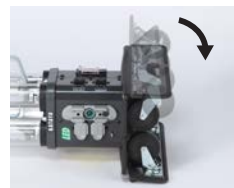

スタンドベース部は折りたたみ式