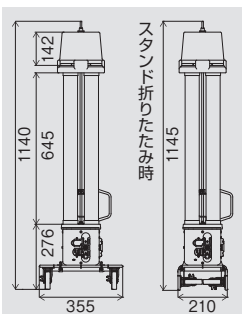

■寸法図

●漏電遮断器仕様

漏電過負荷短絡保護兼用型
定格/2P 100/200V兼用 15A
漏電感度電流/15mA
高速形/衝撃波不動作形

10m電源ケーブル
引掛けコネクター付