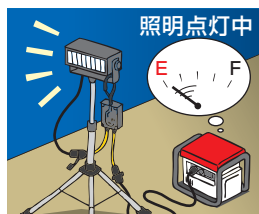

充電式LED補助灯 ☔屋外用 PS E

停電や発電機の燃料切れで給電がストップした時に瞬時に自動点灯する補助ライト

■特長

- 内蔵バッテリーにより連続4時間点灯 (AC入力時は常時バッテリーの充電を行います)
- 雨中でも安心の屋外用防雨型
- 収納式吊り下げフック付

照明と電源との間にLED補助灯を接続します

照明点灯中に停電や発電機の燃料切れで給電がストップ!

内蔵バッテリーにより補助灯が即座に点灯、現場を暗くしません

型 式	電 線 仕 様		コンセント仕様		照 明 装 置	摘 要	質 量 (kg)	標 準 価 格 (円)
	長さ (m)	種別・太さ (mmf)・心数 (C)	定 格	形状×個数				
LWH-011K	プラグ側/0.4 コンセント側/0.3	ソフトVCT 2.0 × 3	2P・15A・125V 接地付	Ⓧ1	白色LED18個 (5W)	補助点灯用バッテリー内蔵 収納式吊り下げフック マグネット2個付	0.9	17,600