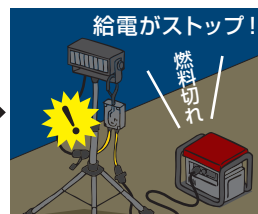

充電式LED補助灯 ☔屋外用 PS E

停電や発電機の燃料切れで給電がストップした時に瞬時に自動点灯する補助ライト

■特長

- 内蔵バッテリーにより連続4時間点灯 (AC入力時は常時バッテリーの充電を行います)
- 雨中でも安心の屋外用防雨型
- 収納式吊り下げフック付

照明と電源との間にLED補助灯を接続します

照明点灯中に停電や発電機の燃料切れで給電がストップ!

内蔵バッテリーにより補助灯が即座に点灯、現場を暗くしません

型 式	電 線 仕 様		コンセント仕様		照 明 装 置	摘 要	質 量 (kg)	標 準 価 格 (円)
	長さ (m)	種別・太さ (mmf)・心数 (C)	定 格	形状×個数				
LWH-011K	プラグ側/0.4 コンセント側/0.3	ソフトVCT 2.0 × 3	2P・15A・125V 接地付	Ⓧ1	白色LED18個 (5W)	補助点灯用バッテリー内蔵 収納式吊り下げフック マグネット2個付	0.9	17,600