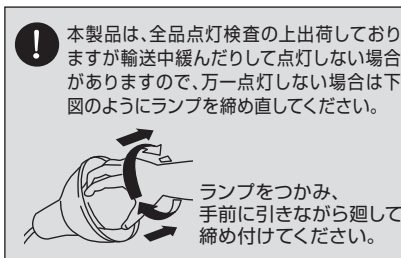

【LEDランプ仕様】

●ビームランプタイプ

型式/ **LDR20N-W60**

定格消費電力/ 20W
LED寿命/ 約40,000時間
色温度/ 5,000K
ビーム角/ 60度
口金サイズ/ E26

●広角タイプ

型式/ **LDR20N-H110**

定格消費電力/ 20W
LED寿命/ 約40,000時間
色温度/ 5,000K
ビーム角/ 110度
口金サイズ/ E26

LEDランプに関するご注意

- LED光源にはばらつきがあるため、LED光源毎に発光色・明るさが若干異なる場合があります。
- 非インバーター式発電機やDC-ACインバーターを電源として使用すると点灯が不安定になったり、雑音が入る場合があります。または故障の原因となる恐れがありますので使用しないでください。

仕様表

型式	電線仕様		照明装置	定格 (電圧・消費電力・周波数)	ビーム角	摘要	質量 (kg)
	長さ(m)	種別・太さ(mm)・心数(C)					
●ビームランプタイプ							
RGL-0	0.3	ソフトケーブルVCT 0.75 × 2	100V・20WLEDランプ 〈昼白色〉 (LDR20N-W60)	100V・20W 50/60Hz	60度	屋外用 回二重絶縁 転造W角ねじ付 75mmバイス付	1.23
RGL-5	5						1.64
RGL-10 *	10						2.07
●広角タイプ							
RGL-0W	0.3	ソフトケーブルVCT 0.75 × 2	100V・20WLEDランプ 〈昼白色〉 (LDR20N-H110)	100V・20W 50/60Hz	110度	屋外用 回二重絶縁 転造W角ねじ付 75mmバイス付	1.23
RGL-5W	5						1.64
RGL-10W *	10						2.07

※*印は受注生産品
※仕様は品質向上のため、予告なしに変更する場合があります。

●製品に異常が感じられる場合はお買い求めの販売店または弊社までご連絡ください。