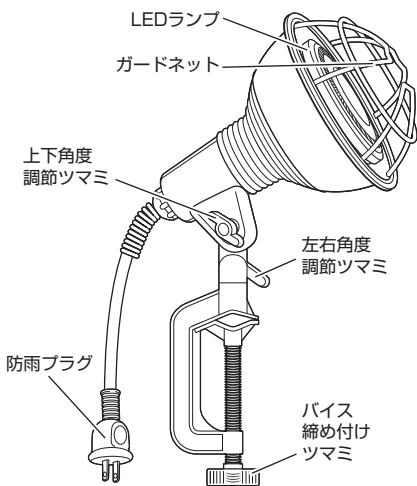

警告

この表示を無視して誤った取扱いをすると、人が死亡または重傷を負う可能性が想定される内容を示しています。

注意

この表示を無視して誤った取扱いをすると、人が傷害を負う可能性が想定される内容および物的損害のみの発生が想定される内容を示しています。

この記号は、禁止行為であることを示しています。

この記号は、行為を強制したり指示する内容を示しています。

警告

- 本製品は防雨型です。絶対に水中では使用しない。感電・事故の原因になります。
- 点灯中LEDを直視しない。または人に向けない。めまいや気分が悪くなったり、目に障害が現れる原因になります。
- 入力電圧は安定したAC100V電源を使用すること。非インバーター式発電機を電源として使用しない。電圧変動が大きい発電機は故障の原因になります。
- 周囲温度は-10℃~40℃の範囲で使用すること。火災・故障の原因となります。
- ガスが発生する場所や可燃物の近くでは絶対に使用しない。火災・事故の原因になります。
- 電線の被覆に傷がついたまま使用しない。感電・火災の原因になります。

注意

- バイスの締め付けは十分に行うこと。落下・けがの原因になります。
- 鉄粉・切削屑・溶接火花等がかかる所及び可燃物の近くで使用しない。火災・故障の原因になります。
- 電線を油脂、アルコール、溶剤、薬品等に触れさせない。外皮が浸食され、早期劣化の原因になります。
- 落したり、ぶつかけたり、強い衝撃を与えない。故障の原因になります。
- 電線を無理に引っ張らない! 踏まない! 重量物をのせない! 火災・感電・断線の原因になります。
- 分解・改造しない。感電・けがの原因になります。
- 本製品は仮設用です。施設照明用途には使用しない。常設置は行わないでください。

【各部名称】

《使用方法》

- バイスを取り付けたい箇所の厚みより広く開き、しっかりとバイス締め付けツマミで固定してください。
- 各角度調節ツマミを緩めると上下または左右に方向が変えられます。
- 高所に取り付ける時はバイスでしっかりと固定して落下しないようにしてください。

【LEDランプ仕様】

●ビームランプタイプ

型式/ **LDR20N-W60**

定格消費電力/ 20W
LED寿命/ 約40,000時間
色温度/ 5,000K
ビーム角/ 60度
口金サイズ/ E26