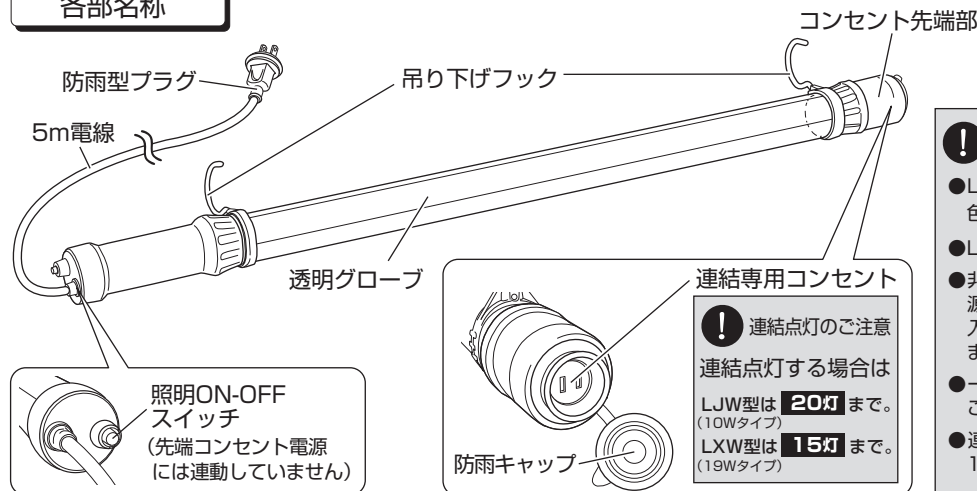

LJW型 LXW型〈屋外用〉

取扱説明書

この度は、LEDフローレンライトをお買い上げいただき誠にありがとうございました。ご使用の前には必ず本説明書をお読みいただき正しくお使いください。

安全上のご注意

重要

本説明書は製品を安全に正しくお使いいただき、あなたや他の人への危害や財産への損害を未然に防止するために、必ずお守りいただくことを右の通り表示しております。表示の内容をよくご理解してから本文をお読みください。

警告

この表示を無視して誤った取扱いをすると、人が死亡または重傷を負う可能性が想定される内容を示しています。

注意

この表示を無視して誤った取扱いをすると、人が障害を負う可能性が想定される内容、および物的損害のみの発生が想定される内容を示しています。

この記号は、禁止行為であることを示しています。

この記号は、行為を強制したり指示する内容を示しています。

警告

- 本製品は防雨型です。絶対に水中では使用しない。
  故障・感電の原因になります。
- 点灯中LEDを直視しない。また人の目に向けない。
  めまいや気分が悪くなったり、目に障害が現れる原因になります。
- 屋外で使用する時は、防雨型コンセントに接続して使用すること。
  故障・感電の原因になります。
- 連結点灯しない場合は先端の防雨キャップを必ず閉めておくこと。
  故障・感電の原因になります。
- 入力電圧は安定したAC100V電源を使用すること。
  非インバーター式発電機を電源として使用しない。
  電圧変動が大きい発電機は故障の原因になります。
- 電源電圧は100Vの±10%の範囲内(90~110V)で使用すること。
  立ち消え、点灯の不安定、短寿命の原因になります。
- ガスが発生する場所や可燃物の近くでは絶対に使用しない。
  火災・故障の原因になります。
- 周囲温度は-10℃~40℃の範囲で使用すること。
  冷凍室や極端に高温の作業場所等での長時間使用は故障の原因となります。
- 電線の被覆に傷がついたまま使わない。
  感電・火災の原因になります。

注意

- 本製品の連結点灯は、LJW型は20灯、LXW型は15灯まで。
  それ以上の連結点灯をしない。
  立ち消え、点灯の不安定、短寿命の原因になります。
- 先端コンセント電源を本製品の連結点灯以外に使用しない。
  コンセントの許容電流は7Aです。
- シンナー等揮発性の薬品で本製品を拭かない。
  変質の原因になります。
- 鉄粉・切削油・切削屑・溶接火花・油脂等がかかる所で使用しない。
  火災・故障の原因になります。
- 分解・改造しない
  感電・けがの原因になります。
- 落したり、ぶつけたり、強い衝撃を与えない。
  故障の原因になります。
- フックを本製品を吊り下げる以外の用途で使用しない。
  事故の原因になります。
- 電線を無理に引っ張らない！踏まない！重量物をのせない！
  事故の原因になります。
- 本製品は仮設作業用です。常設照明用途には使用しない。
  故障の原因になります。

各部名称

LEDのご注意

- LED光源にはばらつきがあるため、LED光源毎に発光色・明るさが若干異なる場合があります。
- LEDや電源基板のみの交換は出来ません。
- 非インバーター式発電機やDC-ACインバーターを電源として使用すると点灯が不安定になったり、雑音が入る場合があります、または故障の原因となる恐れがありますので使用しないでください。
- 一般の直管形蛍光灯は互換性がありませんのでご使用になれません。
- 連結点灯を行うと電圧降下が生じますので元電源が100Vより低い場合はご注意ください。

連結点灯のご注意

連結点灯する場合は

LJW型は **20灯** まで。
(10Wタイプ)

LXW型は **15灯** まで。
(19Wタイプ)

※本製品のコンセントの許容電流は7Aです。

仕様表

タイプ	カバータイプ	型式	電線仕様		照明装置	定格	摘要	質量 (kg)
			長さ(m)	種別・太さ(mmφ)・心数(C)				
10Wタイプ	クリアレンズ	LJW-5	5	VCT 0.75 × 2	消費電力/約10W 使用LED/14個(白色) LED寿命/約40,000時間	100V 50/60Hz兼用	連結専用①コンセント付 回二重絶縁 屋外用	1.7
	半透明カバー	LJW-5W*						1.7
19Wタイプ	クリアレンズ	LXW-5	5	VCT 0.75 × 2	消費電力/約19W 使用LED/30個(白色) LED寿命/約40,000時間	100V 50/60Hz兼用	連結専用①コンセント付 回二重絶縁 屋外用	2.3
	半透明カバー	LXW-5W*						2.3

※仕様は品質向上のため、予告なしに変更する場合があります。

*印は受注生産品 ●製品に異常が感じられる場合はお買い求めの販売店または弊社までご連絡ください。

発売元 株式会社 **ハタヤリミテッド** 顧客サービスデスク フリーダイヤル ☎0120-686-888

製造元 株式会社 **畑屋製作所** ホームページ <http://www.hataya.jp>