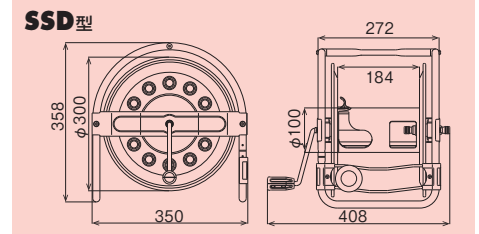

# ステンノホースリール(普及タイプ)

●意匠登録済・特許出願済

丈夫で美しいステンレスタイプ!!半自動「コロコロガイド」で引き出しスイスイ、巻き取りスムーズ、手を汚すことなく、ホースを収納

●一次側接続口  
コネクターをカチッと差し込めば接続完了。ホースを直接取り付けることもできます。(ホースバンド締付)

## ステンノホースリール ■ 特長

●主要部品は美しく輝くステンレス製

●ホース巻き取り新機構「コロコロガイド」付

コロコロガイドが左右に動いて巻き取りをアシスト

- 一次側ホース接続部はワンタッチニップル付
- ホースの巻き取りが楽な大型ハンドル付
- 耐寒・耐圧に優れた網入防藻ホース付(SSD-20)
- 散水口は自在散布ノズル付(SSD-20)

### ドラム下方巻き込みタイプ

ホースを収納する時、リール本体の後方から巻くため、ホース・ノズルの動きを目で確認できます。大切な車や植木を痛めません。

型 式	仕 様	摘 要	質 量 (kg)	標 準 価 格 (円)
<b>SSD-0</b>	ホースリール本体のみ	20m巻用 取付可能ホース 内径 φ12(φ15)×外径 φ17(φ20)	2.7	
<b>SSD-20</b>	21m防藻ホース(一次側1m含む)・レバーノズル付	内径 φ12×外径 φ17防藻ホース・LN-1型レバーノズル付	5.1	